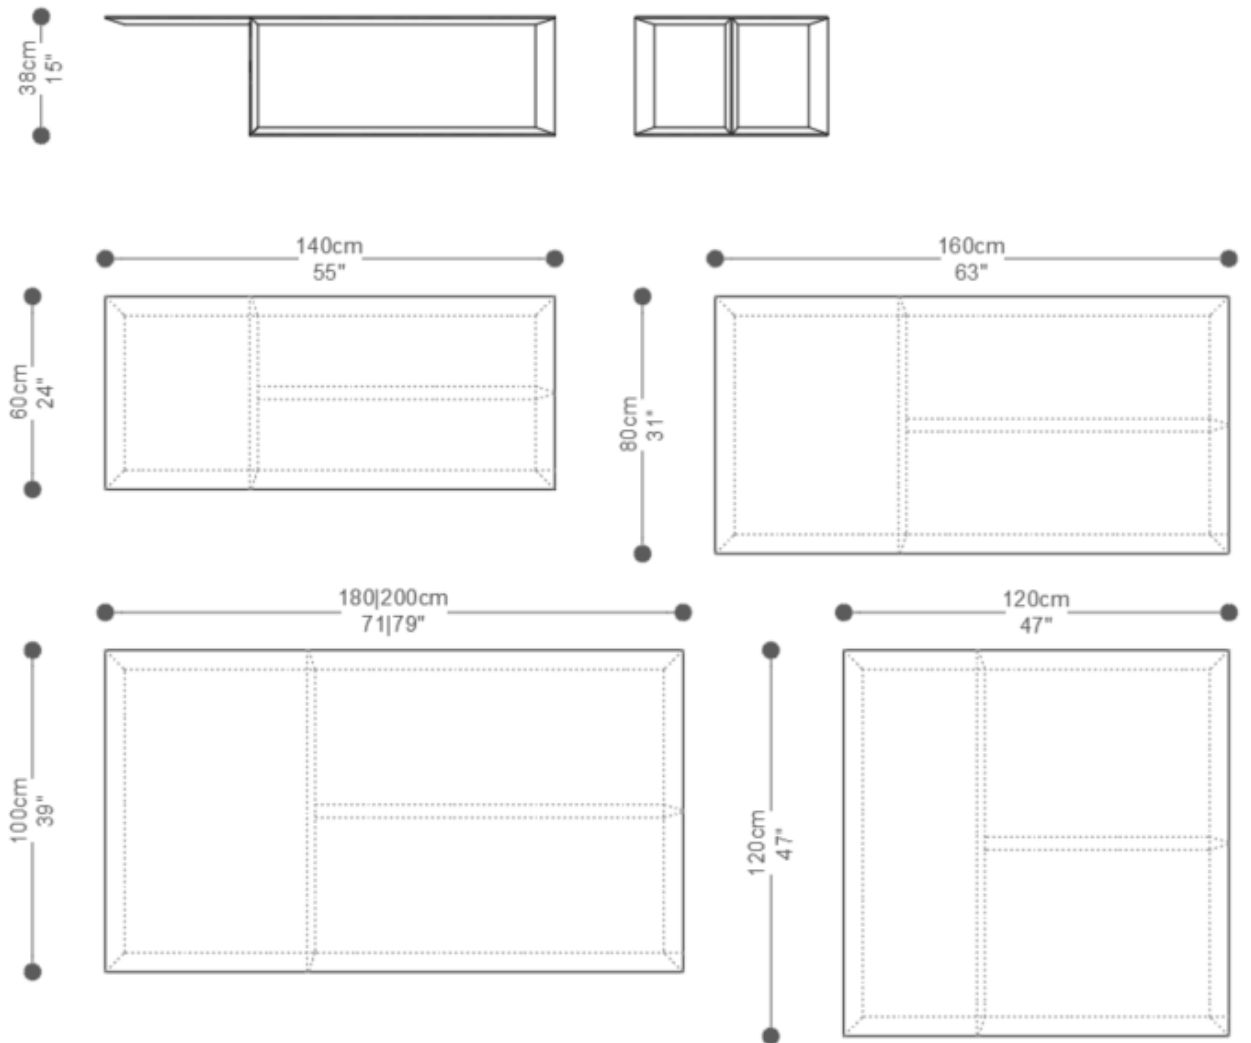

BRETON

MESA DE CENTRO E PUFF
INTER

POR
SUÍTE ARQUITETOS

MESA DE CENTRO E PUFF
INTER

BRETON

MESA DE CENTRO

GARANTIA: 1 ano

EMBALAGEM: O produto é embalado em papelão, com bordas e cantos protegidos com cantoneiras de polietileno e envolto em filme plástico.

MESA DE CENTRO
INTER

BRETON

PUFF

PUFF
INTER

BRETON

Diferenciais:

- Sempre que sair a composição Mesa + Puff, a medida do vão deverá se a metade do diâmetro do Puff.
- Para fazer a composição com o Puff , a mesa deverá ter a mesma profundidade do diâmetro do Puff.

MESA DE CENTRO E PUFF

INTER

BRETON

 Mesa de centro em MDF, revestido em lâmina de madeira ou laqueado. Com opção de cristal extra-clear (6mm) bisotado, colado sobre o tampo, ou cristal reflecta, prata ou bronze (8mm) bisotado, sobreposto ao tampo ou mármore fornecido (20mm).

Puff, estrutura interna em MDF, base inferior em MDF revestido em lâmina ou laqueado. Estofado com acabamento em tecido fornecido.

Medidas podem apresentar leves variações. Nos reservamos o direito de efetuar essas alterações sem consulta prévia.