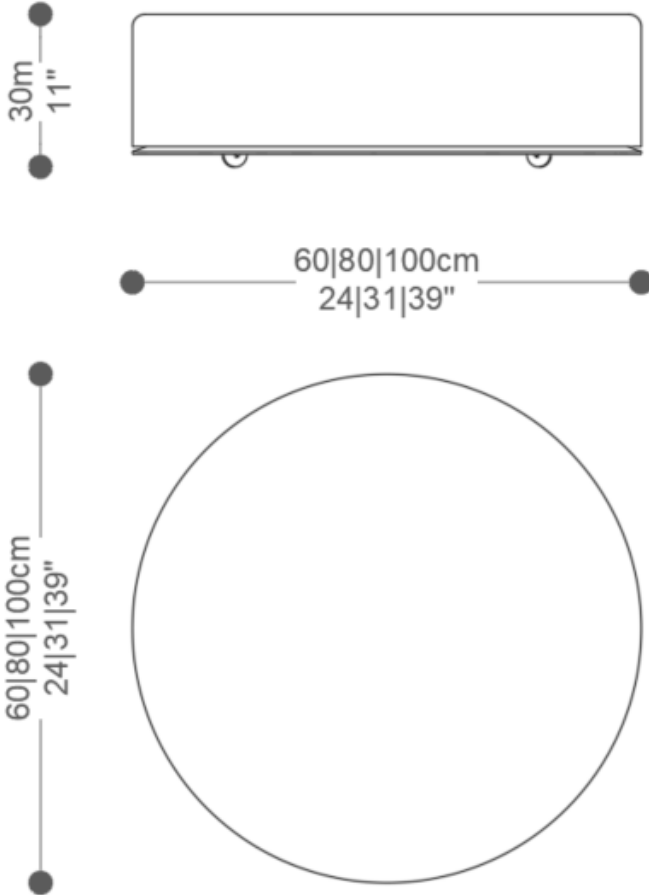

BRETON

MESA DE CENTRO E PUFF
INTER

POR
SUÍTE ARQUITETOS

MESA DE CENTRO E PUFF
INTER

BRETON

MESA DE CENTRO

GARANTIA: 1 ano

EMBALAGEM: O produto é embalado em papelão, com bordas e cantos protegidos com cantoneiras de polietileno e envolto em filme plástico.

MESA DE CENTRO
INTER

BRETON

PUFF

PUFF
INTER

BRETON

Diferenciais:

- Sempre que sair a composição Mesa + Puff, a medida do vão deverá se a metade do diâmetro do Puff.
- Para fazer a composição com o Puff , a mesa deverá ter a mesma profundidade do diâmetro do Puff.

MESA DE CENTRO E PUFF

INTER

BRETON

 Mesa de centro em MDF, revestido em lâmina de madeira ou laqueado. Com opção de cristal extra-clear (6mm) bisotado, colado sobre o tampo, ou cristal reflecta, prata ou bronze (8mm) bisotado, sobreposto ao tampo ou mármore fornecido (20mm).